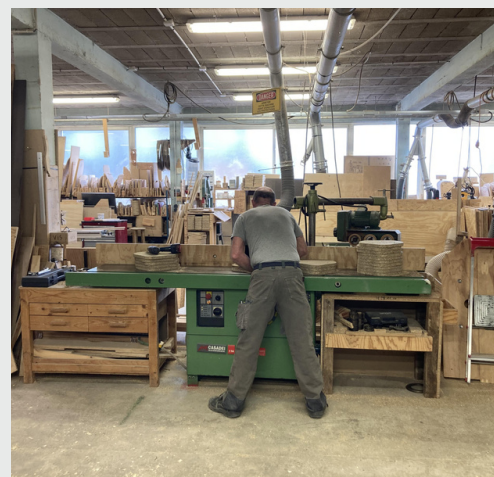

CERTIFICATION

Agréés N.I.M.P.15 : permet l'exportation de nos fabrications. Nos matériaux sont soumis au traitement à la chaleur, fumigation, ou au thermique & portent un marquage indiquant la méthode utilisée et le pays de traitement.

04 42 77 58 30

@ secretariat@coopsoc.com

<http://www.coopsoc.com>